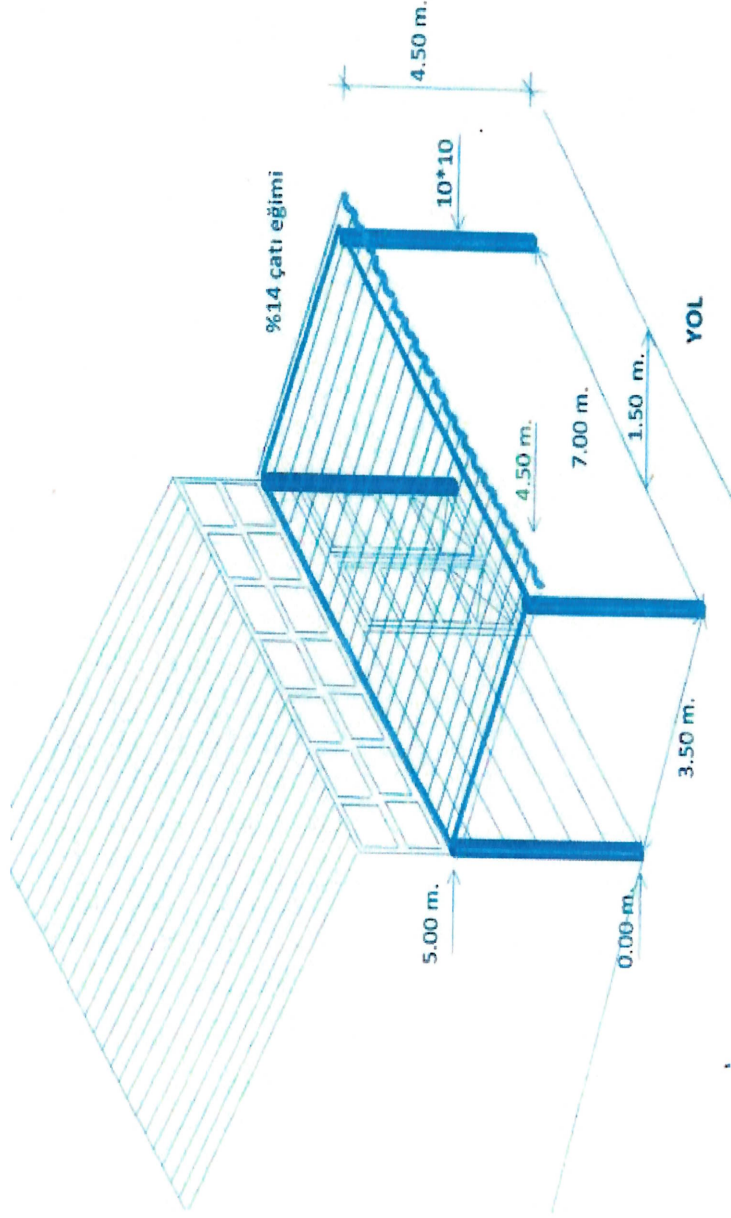

DES SANAYİ SİTESİ

Sokak:

Blok:

No:

100 m² işyeri için

Yapı Sahibi

Dudullu OSB İmar Müdürü

İbrahim AKYILDIZ